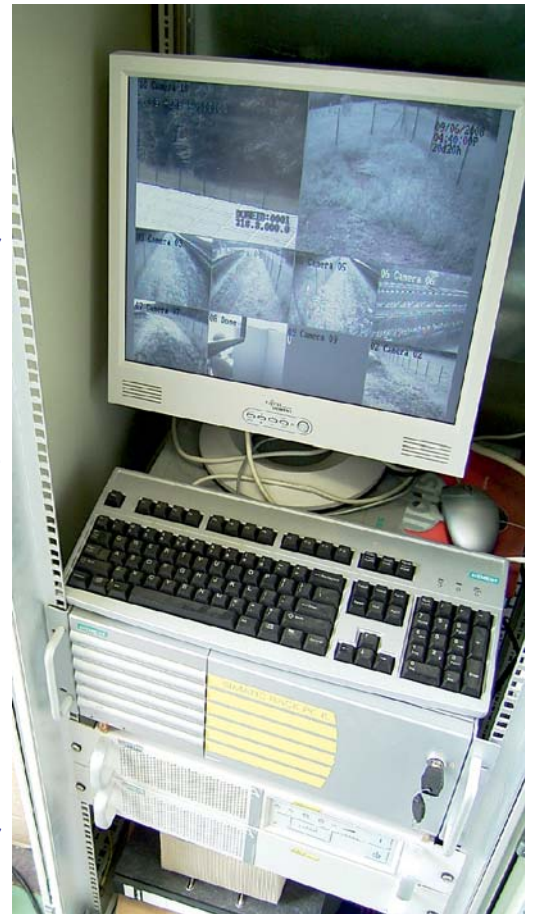

Hochleistungsfähige, für den Außeneinsatz geeignete Kameras und spezielle Bewegungsmelder, überwachen das Solarfeld.

Modernste Technik sorgt für eine vollflächige Überwachung der Solarfelder und überträgt Alarme und Störungen der Anlage an die Notruf- und Serviceleitstelle. Die Bedienung der gesamten Anlage kann der Nutzer über ein kleines Bedienfeld mit einfacher Menüsteuerung erledigen, so dass Bedienungsfehler weitgehend ausgeschlossen sind.

Durch die aufgeschalteten Kameras, kann das eingesetzte Personal in der Leitstelle jeden Alarm verifizieren und ggf. Einsatzkräfte zur Anlage senden. Über die Videobilder können die Einsatzkräfte schon während der Anfahrt zu aktuellen Ereignissen vor Ort informiert werden.